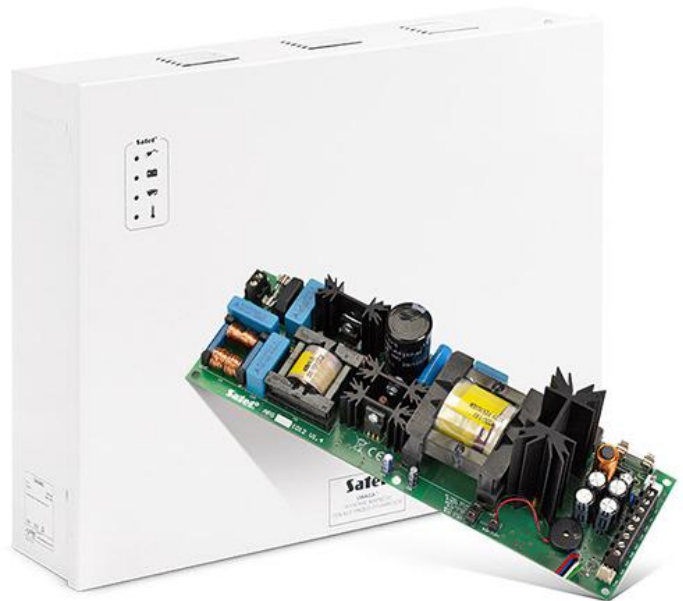

APS-1012

ΕΦΕΔΡΙΚΟ ΤΡΟΦΟΔΟΤΙΚΟ

- Υψηλής απόδοσης παλμοτροφοδοτικό με μέγιστο ρεύμα 10Α.
- Grade 2. Προστασία απο βραχυκύκλωμα και υπερφόρτιση.
- Σχεδιασμένο για χρήση με μπαταρίες μολύβδου ξηράς φορτίσεως.
- Κύκλωμα φόρτισης μπαταρίας με έλεγχο ρεύματος.
- Προστασία μπαταρίας απο πλήρη αποφόρτιση.
- Οπτική και ακουστική ένδειξη και 4 εξόδους OC για απομ. επιτήρηση

ΤΕΧΝΙΚΑ ΔΕΔΟΜΕΝΑ

Προδιαγραφές εξόδων OC	50 mA
Τύπος τροφοδοσίας	A
Διαστάσεις κουτιού	403 x 323 x 100 mm
Διαστάσεις πλακέτας	233 x 73 mm
Εύρος θερμοκρασίας λειτουργίας	+5...+45 °C
Ονομαστική τάση τροφοδοσίας	230 V DC
Συνιστώμενη μπαταρία	12 V/17 Ah
Βάρος χωρίς μπαταρία	3,44 kg
Ονομαστική τάση εξόδου	12 V DC
Ικανότητα ρεύματος	10 A
Μέγιστη φόρτιση μπαταρίας	2 ή 4 A
Ενεργειακή απόδοση	Προς 84%