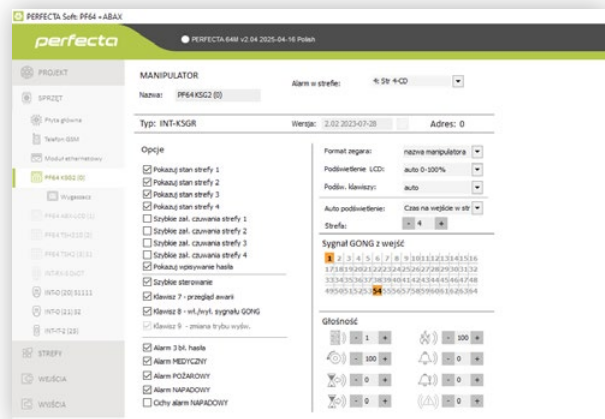

PERFECTA Soft

La programación de sistemas de alarma nunca ha sido tan fácil. Todos los ajustes del sistema se pueden configurar completamente de forma remota utilizando la aplicación de escritorio PERFECTA Soft, sin necesidad de una visita in situ. El módulo LTE incorporado garantiza una transmisión de datos rápida, lo que permite actualizaciones fluidas del sistema. Los teclados de pantalla táctil también se pueden configurar de forma remota, incluidas las configuraciones personalizadas de la interfaz adaptada a las preferencias del usuario.

INT-KSG2R

Fácil gestión local para todos

Hay muchas formas de administrar el sistema de manera fácil, rápida e intuitiva. Los teclados con pantallas o teclas táctiles, o bien, los teclados estándares con las teclas tradicionales, y además, los lectores de las tarjetas de proximidad integrados con el teclado o disponibles como unidades externas.

Flexibilidad, velocidad y personalización completa

Los teclados de pantalla táctil se pueden adaptar completamente tanto a la configuración del sistema como al diseño interior. El instalador personaliza todo, desde el tema gráfico y el diseño de los iconos hasta los escenarios personalizados de automatización del hogar.

De esta manera, el teclado se combina perfectamente en el espacio y brinda a los usuarios acceso rápido a las funciones que más utilizan.