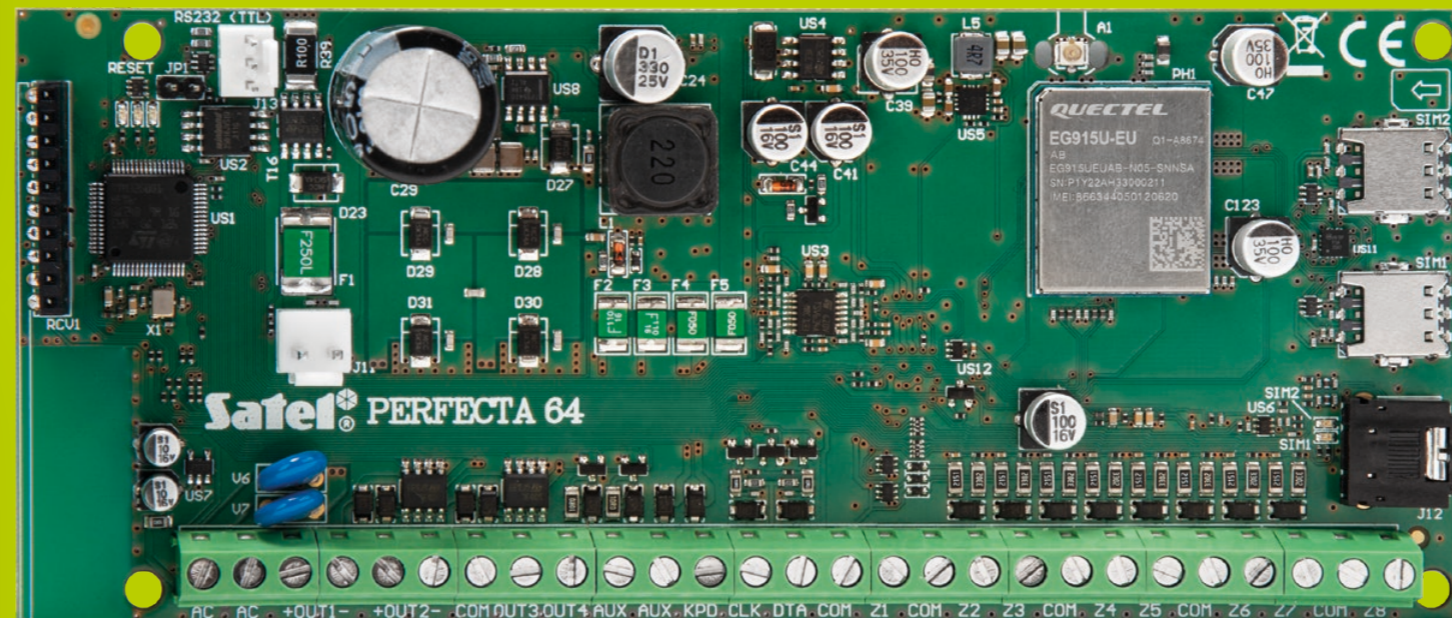

posibilidad de conectar el módulo TCP/IP

Módulo de voz integrado

63 usuarios

4 particiones

BUS operativo hasta 600 mts

Hasta 4 teclados también compatibles con los lectores de tarjetas MIFARE®

Soporta 1 controlador de radio

Admite mandos de control remoto

Hasta 8 lectoras de tarjetas de proximidad

Hasta 7 expansores de zona

Hasta 7 expansores de salida

¿Prefieres usar la conexión vía ethernet en vez de la red celular?

Elige el modelo de la central PERFECTA-IP 64 M. La central dispone del módulo TCP-IP integrado en vez del módulo LTE.

SIMPLICIDAD

Rápida y fácil configuración

Software PERFECTA Soft intuitivo.

Manejo del sistema en cualquier momento y lugar

App móvil PERFECTA CONTROL gratuita.

Facil operación para cualquier persona

Teclados y lectoras de tarjetas de proximidad para una operación diaria rápida y sencilla.

Pensada para ser PERFECT(A)

PERFECTA 64 M es el sistema de alarma ideal para cada uso que se proponga. Ya sea un apartamento, una casa, un local comercial o un estacionamiento, **PERFECTA 64 M** garantiza siempre un alto nivel de eficiencia.