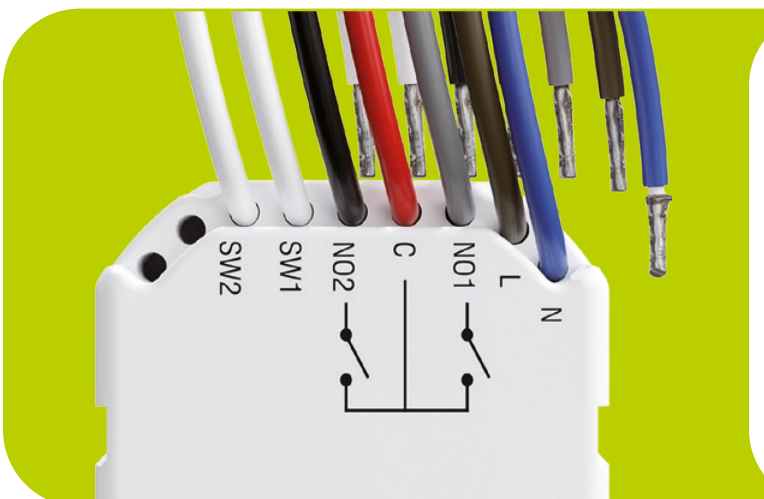

Controla las válvulas de los radiadores automáticamente. Cuando se detecta la apertura de una ventana, los radiadores se apagan.

Control de salida de potencia

ASW-200
Enchufe inteligente

Enciende/apaga cada electrodoméstico e indica su nivel de consumo de energía.

Relés para persianas enrollables

ASW-210
Controlador inalámbrico para embutir en pared

Puede bajar las persianas, cuando el sistema de alarma está encendido y subir las persianas, cuando el sistema está desarmado.