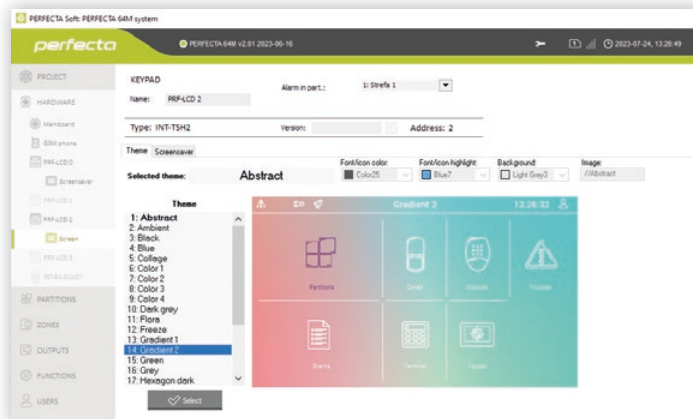

PERFECTA Soft

La programación de sistemas de alarma nunca ha sido tan fácil. Todos los ajustes del sistema se pueden configurar completamente de forma remota utilizando la aplicación de escritorio PERFECTA Soft, sin necesidad de una visita in situ. El módulo LTE incorporado garantiza una transmisión de datos rápida, lo que permite actualizaciones fluidas del sistema. Los teclados de pantalla táctil también se pueden configurar de forma remota, incluidas las configuraciones personalizadas de la interfaz adaptada a las preferencias del usuario.

INT-KSG2R

Fácil gestión local para todos

Hay muchas formas de administrar el sistema de manera fácil, rápida e intuitiva. Los teclados con pantallas o teclas táctiles, o bien, los teclados estándares con las teclas tradicionales, y además, los lectores de las tarjetas de proximidad integrados con el teclado o disponibles como unidades externas.

Flexibilidad, velocidad y personalización completa

Los teclados de pantalla táctil se pueden adaptar completamente tanto a la configuración del sistema como al diseño interior. El instalador personaliza todo, desde el tema gráfico y el diseño de los iconos hasta los escenarios personalizados de automatización del hogar.

De esta manera, el teclado se combina perfectamente en el espacio y brinda a los usuarios acceso rápido a las funciones que más utilizan.