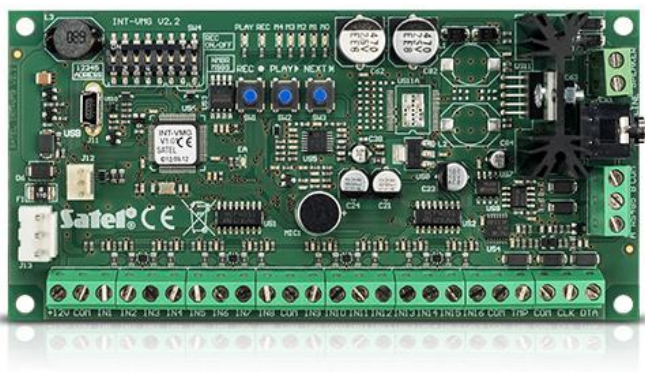

INT-VMG

VOICE MESSAGE MODULE

Modul **INT-VMG** je navržen pro přehrání hlasové zprávy v zařízení, spuštěném ústřednou. Může být použit k poskytnutí informačních a varovných zpráv, stejně tak jako k usnadnění obsluhy zabezpečovacího systému – například pro starší lidi nebo děti. Navíc, schopnost zaznamenat jakýkoliv zvuk, umožňuje použití modulu pro přehrání specifického varovného signálu. Vestavěný zesilovač umožňuje přímé připojení k externímu reproduktoru a síťový výstup umožňuje připojení do PA systémů v budovách. Zprávy jsou zaznamenány v paměti zařízení. Pomocí dodávaného firmwaru lze převést psaný text na hlas. Proto není zapotřebí podpora lektora při překladu.

Vlastnosti:

- schopnost zaznamenat až 32 zpráv
- spouštění zpráv ústřednou nebo jiným externím zařízením
- vstavěný zesilovač umožňující přímé připojení k reproduktoru
- výstup pro snadné připojení do PA systémů
- vestavěný USB-port pro rychlé programování pomocí počítače

Pro připojení k modulu **INT-VMG** musí být nainstalován **SATEL Virtual Port Driver**.

TECHNICKÁ DATA

Napájecí napětí (±15%)	12 V DC
Rozměr základní desky	68 x 140 mm
Rozsah pracovních teplot	-10...+55 °C
Proudová spotřeba v klidu	75 mA
Max. proudová spotřeba	500 mA
Hmotnost	80 g
Maximální relativní vlhkost	93 ±3%
Třída prostředí dle EN50131-5	II
Maximální výkon pro výstup reproduktoru	6 W
Doporučený odpor sluchátek připojených ke svorkám SPEAKER	8 Ω